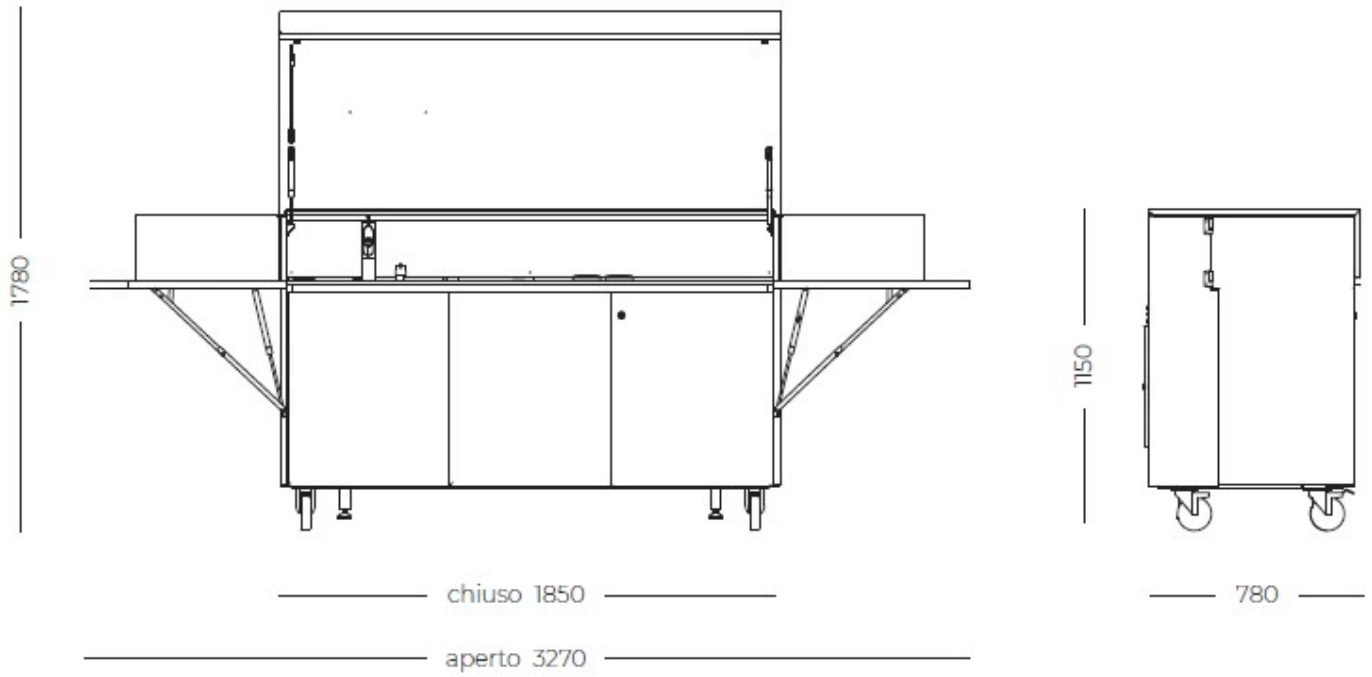

DESSINS TECHNIQUES